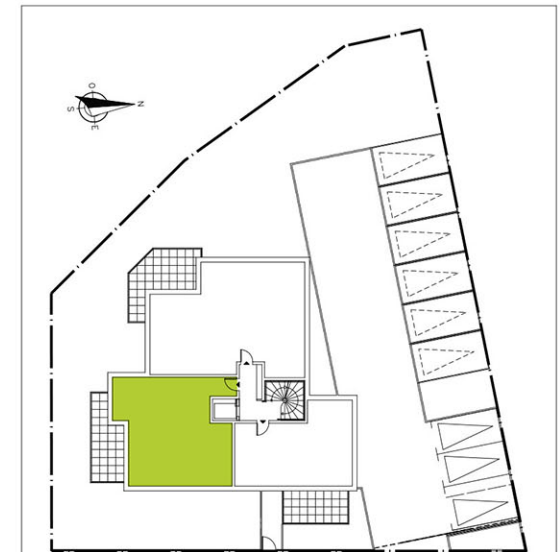

SCCV Villas M

75, Route de la Wantzenau
67000 STRASBOURG

BATIMENT

ETAGE

LOT 4 - 3 PIECES

SURF. HABITABLE : 59.64 m²

BALCON : 12.49 m²

NOTA : DES MODIFICATIONS SONT SUSCEPTIBLES D'ÊTRE APPORTÉES EN FONCTION DES NECESSITES TECHNIQUES POUR LES DIMENSIONS LIBRES ET L'EQUIPEMENT.
LES SURFACES SONT A TITRE INDICATIF. LES RADIATEURS NE SONT PAS FIGURES. LES DOCUMENTS CONTRACTUELS SONT ANNEXES A L'ACTE AUTHENTIQUE.

Le 26.06.2024

ETAGE