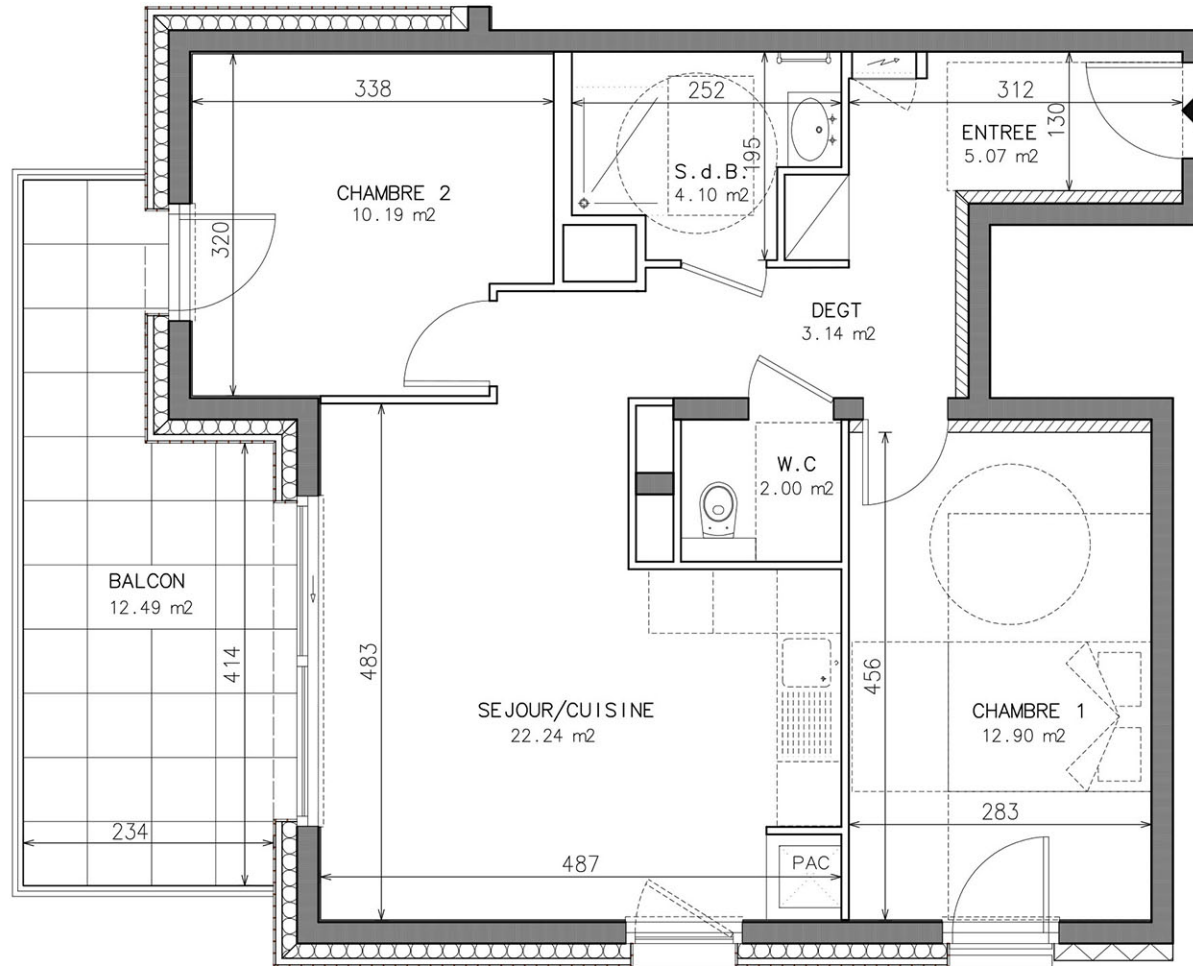

SCCV Villas M

75, Route de la Wantzenau
67000 STRASBOURG

BATIMENT

ETAGE

LOT 4 - 3 PIECES

SURF. HABITABLE : 59.64 m²

BALCON : 12.49 m²

NOTA : DES MODIFICATIONS SONT SUSCEPTIBLES D'ÊTRE APPORTÉES EN FONCTION DES NECESSITES TECHNIQUES POUR LES DIMENSIONS LIBRES ET L'EQUIPEMENT.
LES SURFACES SONT A TITRE INDICATIF. LES RADIATEURS NE SONT PAS FIGURES. LES DOCUMENTS CONTRACTUELS SONT ANNEXES A L'ACTE AUTHENTIQUE.

Le 26.06.2024

ETAGE