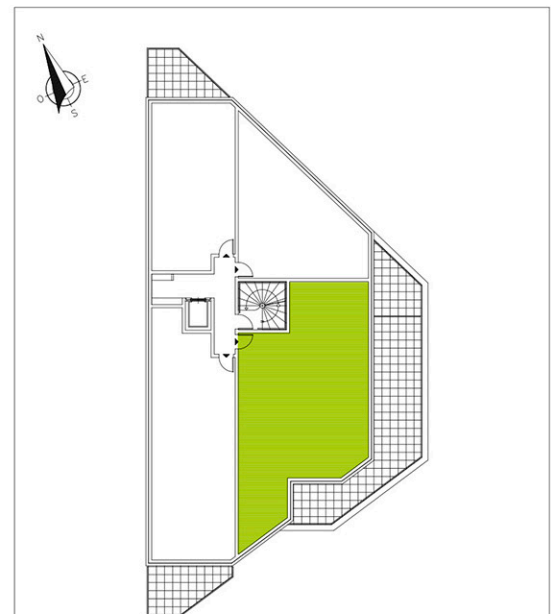

Sérénité

SCCV BARTAVAN

75, Route de la Wantzenau
67000 STRASBOURG

BATIMENT

NIVEAU 1

LOT 04 - 4 PIECES

SURF. HABITABLE : 94.39 m²

TERRASSE : 41.32 m²

NIVEAU 1

NOTA : DES MODIFICATIONS SONT SUSCEPTIBLES D'ÊTRE APPORTÉES EN FONCTION DES NECESSITES TECHNIQUES POUR LES DIMENSIONS LIBRES ET L'EQUIPEMENT.
LES SURFACES SONT A TITRE INDICATIF. LES RADIATEURS NE SONT PAS FIGURES. LES DOCUMENTS CONTRACTUELS SONT ANNEXES A L'ACTE AUTHENTIQUE.