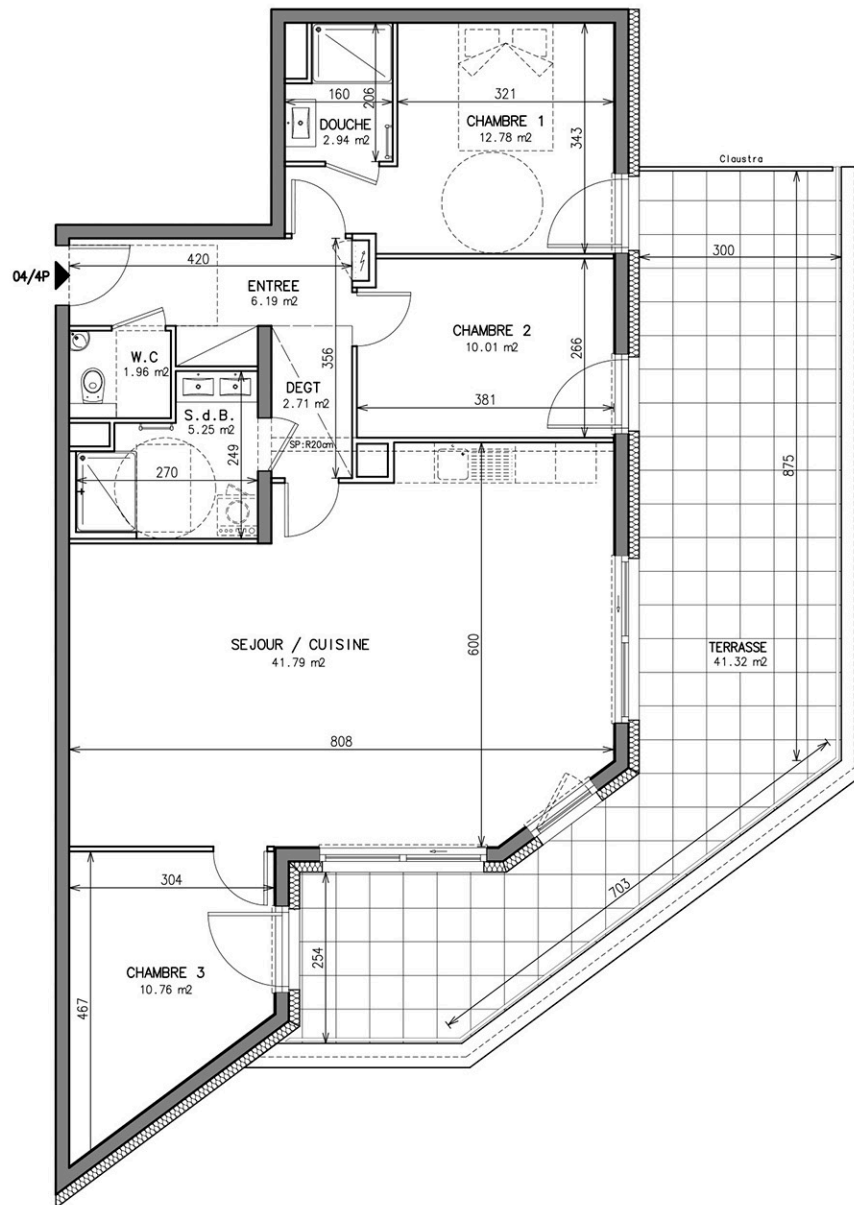

Sérénité

SCCV BARTAVAN

75, Route de la Wantzenau
67000 STRASBOURG

BATIMENT

NIVEAU 1

LOT 04 - 4 PIECES

SURF. HABITABLE : 94.39 m²

TERRASSE : 41.32 m²

NIVEAU 1

NOTA : DES MODIFICATIONS SONT SUSCEPTIBLES D'ÊTRE APPORTÉES EN FONCTION DES NECESSITES TECHNIQUES POUR LES DIMENSIONS LIBRES ET L'EQUIPEMENT.
LES SURFACES SONT A TITRE INDICATIF. LES RADIATEURS NE SONT PAS FIGURES. LES DOCUMENTS CONTRACTUELS SONT ANNEXES A L'ACTE AUTHENTIQUE.